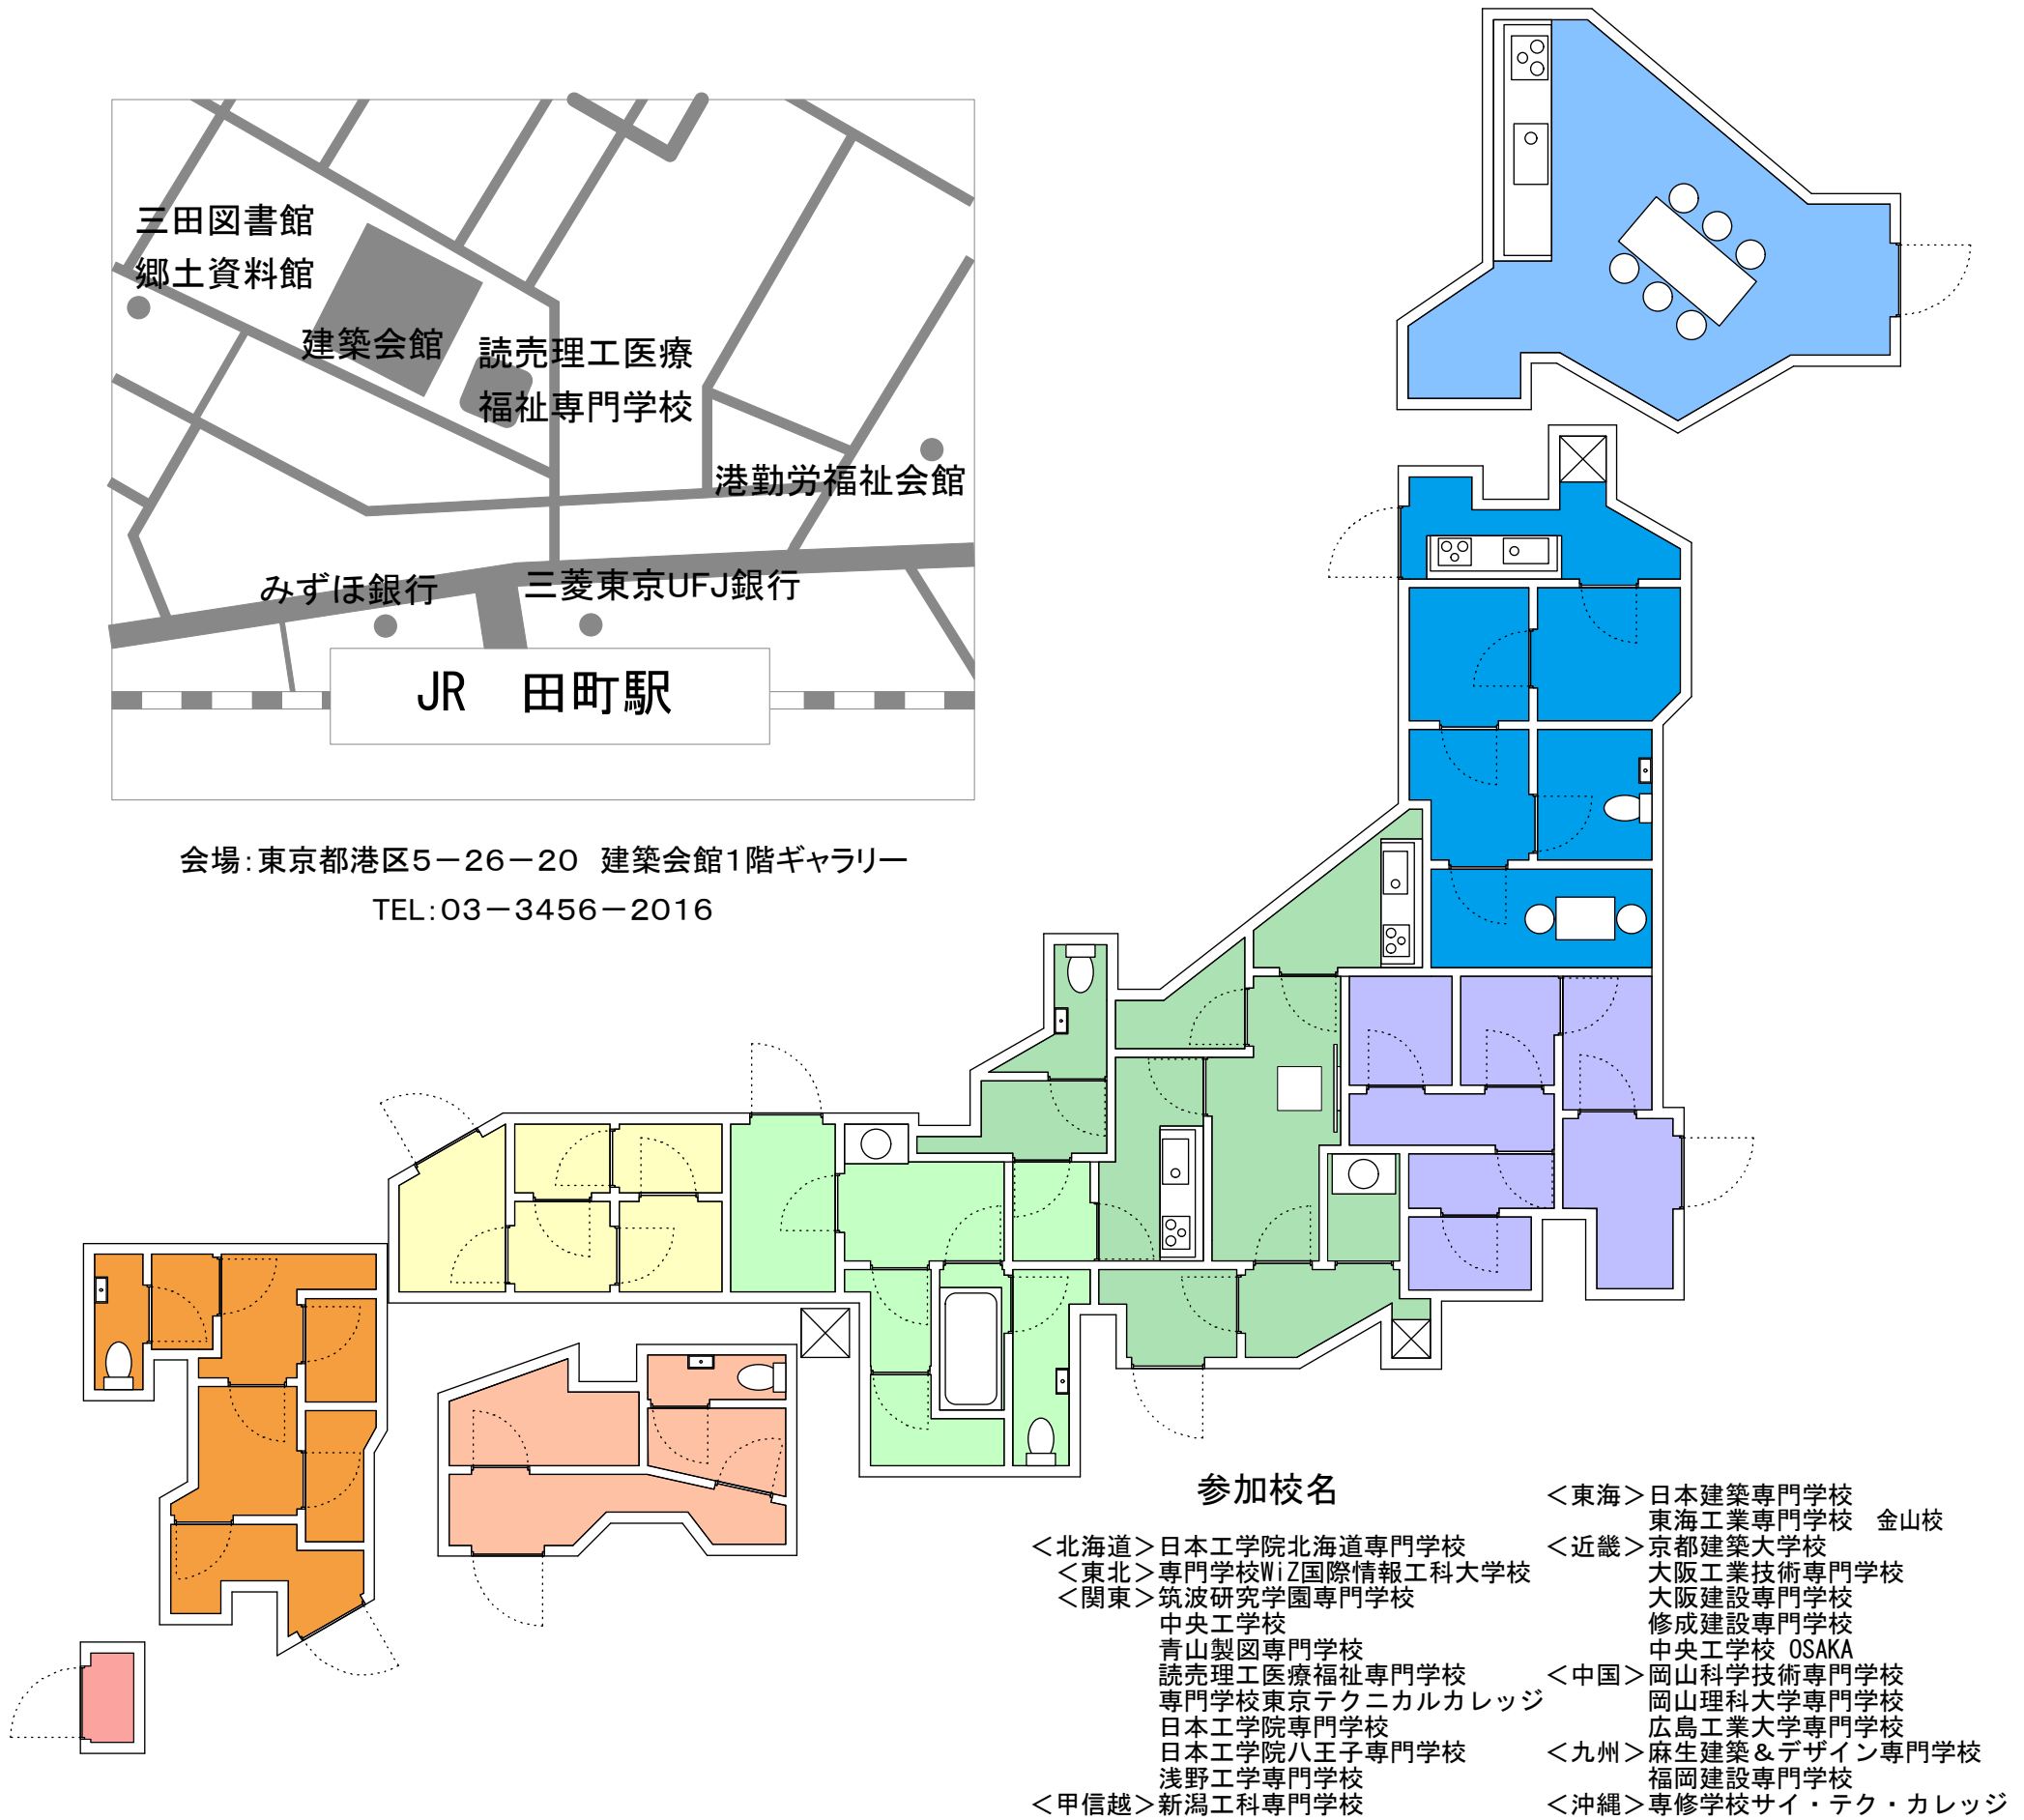

# Diploma2018

第18回専門学校卒業作品展示会

開催日：2018年6月18日（月）～6月30日（土）  
時間：9：00～17：30（入場無料）  
\*初日のみ13：00から 最終日のみ 13：00まで

会場：東京都港区5-26-20 建築会館1階ギャラリー  
TEL:03-3456-2016